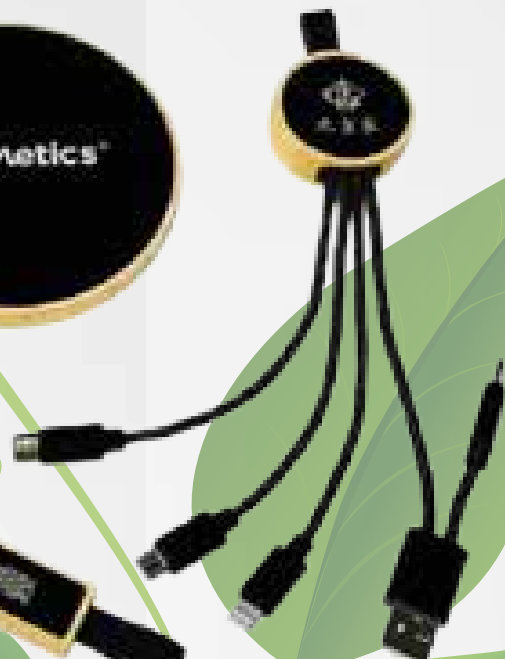

Coffret Tech Et Nature

R35

ce coffret inclut une powerbank performante, un chargeur sans fil, un multi-câble et une clé USB avec un élégant effet bois.

Coffret eco-Tech

R36

Un coffret élégant et raffiné qui allie l'authenticité du bois et l'utilité. Il comprend un notebook, un porte-clés en bois et un stylo assorti, parfaits pour les professionnels qui apprécient la qualité et le style naturel dans leurs essentiels du quotidien