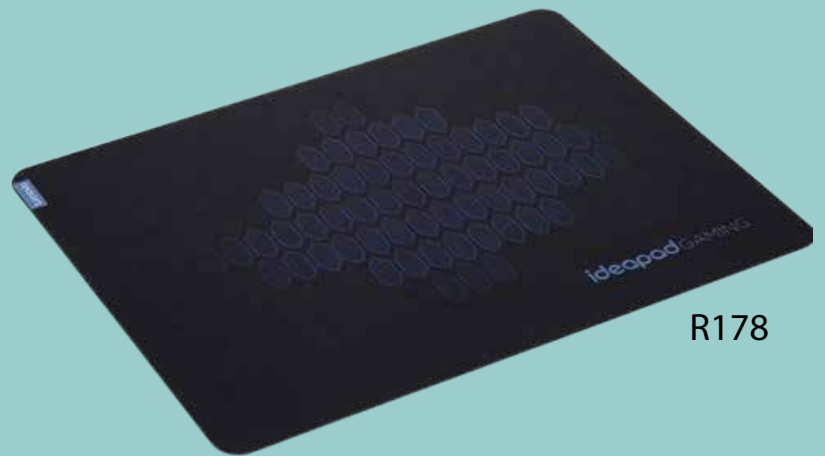

R177

R178

R179
SUR COMMANDE

TAPIS DE SOURIS

R180