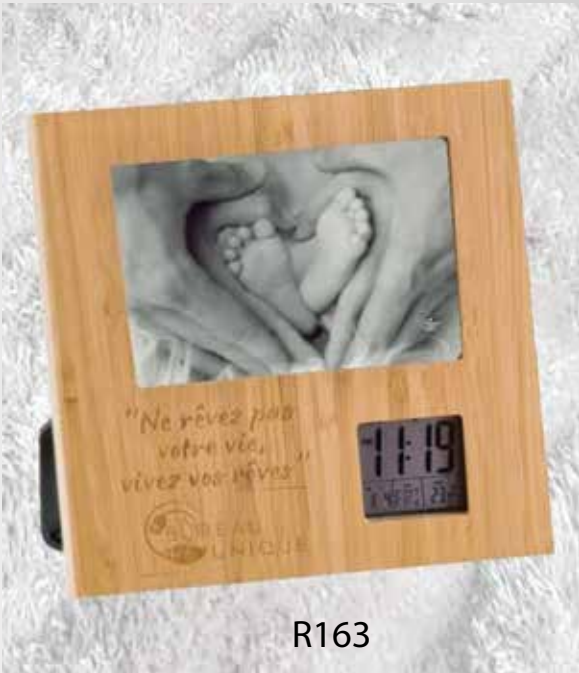

R161

Lampe de bureau LED à intensité variable pour le soin des yeux avec 3 niveaux de luminosité et 3 modes d'éclairage, lampe de table à commande tactile

R162

Humidificateur d'air, veilleuse alimenté par USB, faible bruit, mini pour la maison, la chambre à coucher, le bureau, l'hôtel